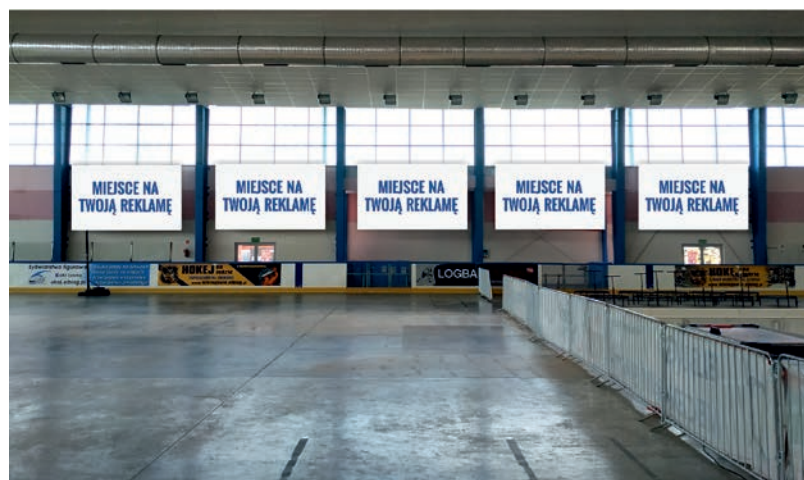

0,9m x 5m
[4,5 m²]

3m x 5m
[15 m²]